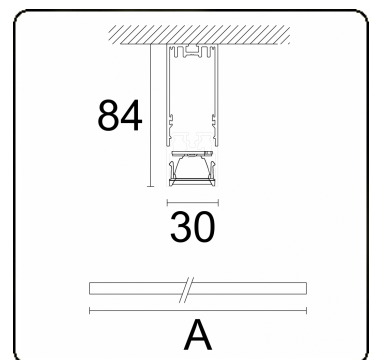

Lichttechnische Daten

UGR	<19
CIE Fluxcode	98 100 100 99 84

Abmessungen

A	2810 mm
---	---------

Bemerkungen

Deckenleuchte - Direkt - LO 400mA - BAP raster - RAL

ENERGY

Verrijgbaar op aanvraag.