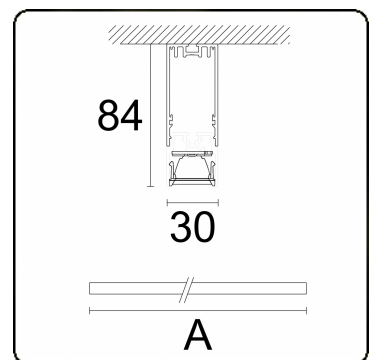

Lichttechnische gegevens

UGR	<19
CIE Fluxcode	98 100 100 99 84

Afmetingen

A	2810 mm
---	---------

Opmerkingen

Plafondarmatuur - Direct - LO 400mA - LRLB - RAL

ENERGY

Verrijgbaar op aanvraag.