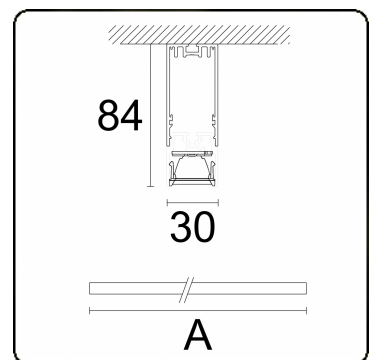

Lichttechnische gegevens

UGR	<19
CIE Fluxcode	98 100 100 99 84

Afmetingen

A	1410 mm
---	---------

Opmerkingen

Plafondarmatuur - Direct - LO 400mA - LRLB - RAL

ENERGY

Verrijgbaar op aanvraag.