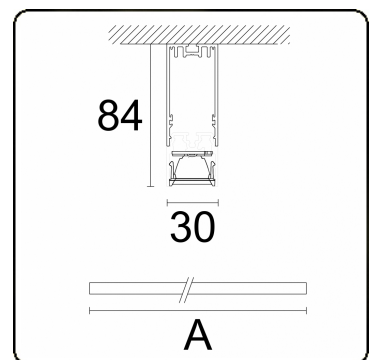

Lichttechnische Daten

| | |
|--------------|------------------|
| UGR | <19 |
| CIE Fluxcode | 98 100 100 99 84 |

Abmessungen

| | |
|---|---------|
| A | 1690 mm |
|---|---------|

Bemerkungen

Deckenleuchte - Direkt - LO 400mA - BAP raster - RAL