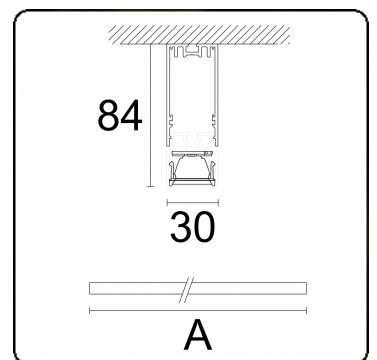

Lichttechnische gegevens

UGR	<19
CIE Fluxcode	98 100 100 99 84

Afmetingen

A	2250 mm
---	---------

Opmerkingen

Plafondarmatuur - Direct - LO 400mA - LRLB - RAL

ENERGY

Verrijgbaar op aanvraag.