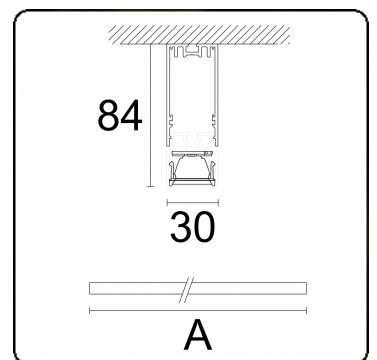

Lichttechnische gegevens

UGR	<19
CIE Fluxcode	98 100 100 99 84

Afmetingen

A	2810 mm
---	---------

Opmerkingen

Plafondarmatuur - Direct - LO 400mA - LRLB - RAL

ENERGY

Verrijgbaar op aanvraag.