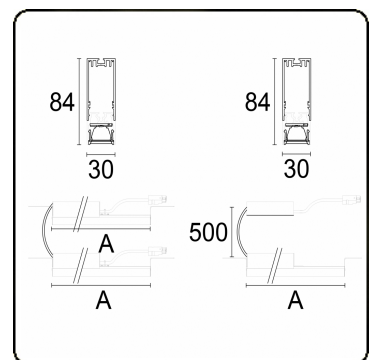

**Lichttechnische gegevens**

UGR	<19
CIE Fluxcode	98 100 100 99 84

**Afmetingen**

A	1404 mm
---	---------

**Opmerkingen**

LRLB - LO 400mA - 2 armaturen - RAL

**ENERGY**

Verrijgbaar op aanvraag.