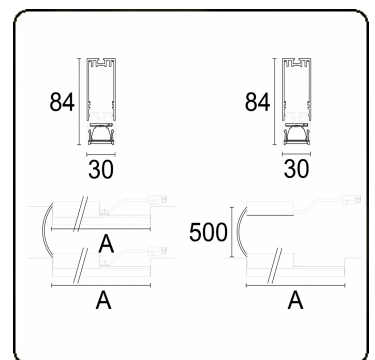

Lichttechnische gegevens

UGR	<19
CIE Fluxcode	98 100 100 99 84

Afmetingen

A	1684 mm
---	---------

Opmerkingen

LRLB - LO 400mA - 2 armaturen - RAL

ENERGY

Verrijgbaar op aanvraag.