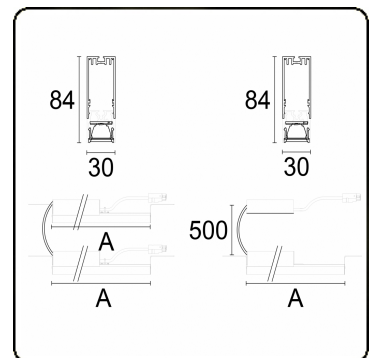

**Lichttechnische gegevens**

UGR	<19
CIE Fluxcode	98 100 100 99 84

**Afmetingen**

A	1124 mm
---	---------

**Opmerkingen**

LRLB - LO 400mA - 2 armaturen - RAL

**ENERGY**

Verrijgbaar op aanvraag.