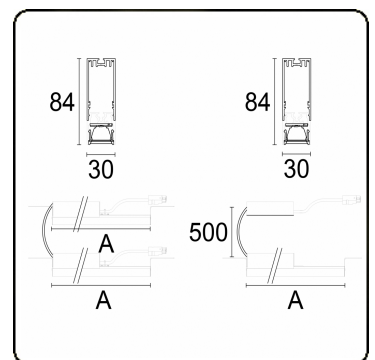

Lichttechnische gegevens

UGR	<19
CIE Fluxcode	98 100 100 99 84

Afmetingen

A	564 mm
---	--------

Opmerkingen

LRLB - LO 400mA - 2 armaturen - RAL

ENERGY

Verrijgbaar op aanvraag.