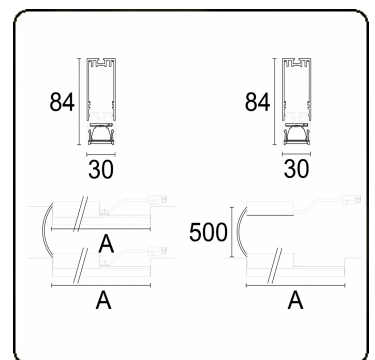

Lichttechnische gegevens

UGR	<19
CIE Fluxcode	98 100 100 99 84

Afmetingen

A	844 mm
---	--------

Opmerkingen

LRLB - LO 400mA - 2 armaturen - RAL

ENERGY

Verrijgbaar op aanvraag.