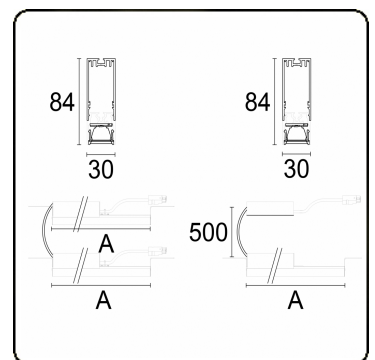

Lichttechnische Daten

UGR	<19
CIE Fluxcode	98 100 100 99 84

Abmessungen

A	1964 mm
---	---------

Bemerkungen

BAP Raster 400mA 2 Leuchten

ENERGY

Verrijgbaar op aanvraag.