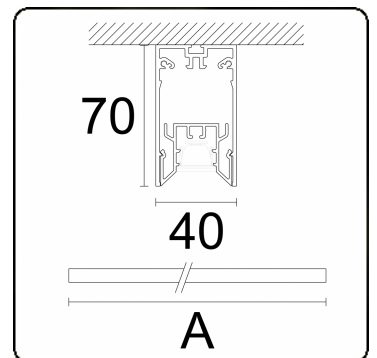

Lichttechnische gegevens

UGR	<19
CIE Fluxcode	99 99 100 99 81

Afmetingen

A	1130 mm
---	---------

Opmerkingen

Plafondarmatuur - Direct - 100mA - LRLB optiek - RAL

ENERGY

Verrijgbaar op aanvraag.