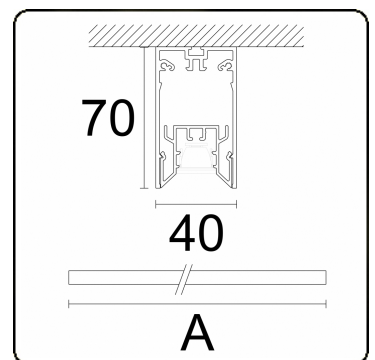

**Lichttechnische gegevens**

UGR	<19
CIE Fluxcode	99 99 100 99 81

**Afmetingen**

A	1130 mm
---	---------

**Opmerkingen**

Plafondarmatuur - Direct - 100mA - LRLB optiek - RAL

**ENERGY**

Verrijgbaar op aanvraag.