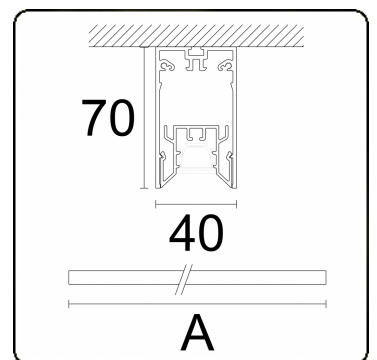

**Lichttechnische Daten**

UGR	<19
CIE Fluxcode	99 99 100 99 81

**Abmessungen**

A	1690 mm
---	---------

**Bemerkungen**

Decke

**ENERGY**

Verrijgbaar op aanvraag.