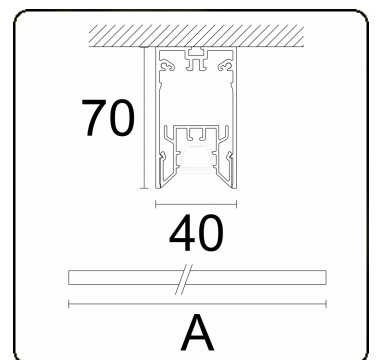

Lichttechnische Daten

UGR	<19
CIE Fluxcode	99 99 100 99 81

Abmessungen

A	2530 mm
---	---------

Bemerkungen

Decke

ENERGY

Verrijgbaar op aanvraag.