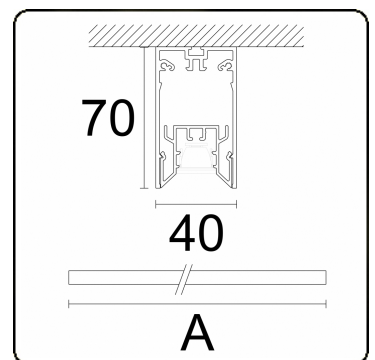

Lichttechnische gegevens

UGR	<19
CIE Fluxcode	99 99 100 99 81

Afmetingen

A	2250 mm
---	---------

Opmerkingen

Plafondarmatuur - Direct - 100mA - LRLB optiek - RAL

ENERGY

Verrijgbaar op aanvraag.