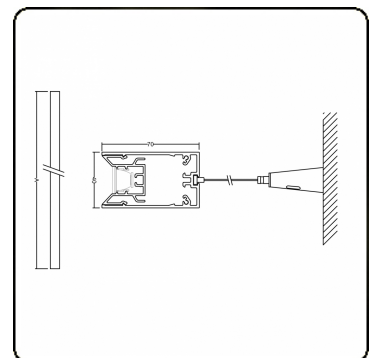

**Lichttechnische Daten**

UGR	<19
CIE Fluxcode	99 99 100 99 81

**Abmessungen**

A	2530 mm
---	---------

**Bemerkungen**

Decke

**ENERGY**

Verrijgbaar op aanvraag.