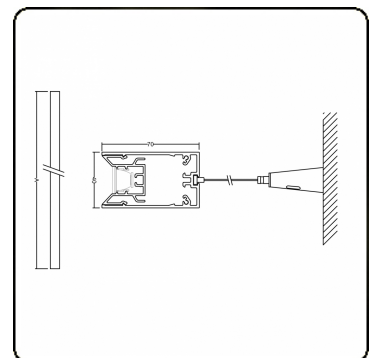

Lichttechnische gegevens

UGR	<19
CIE Fluxcode	99 99 100 99 81

Afmetingen

A	1410 mm
---	---------

Opmerkingen

Pendelarmatuur - Direct - 100mA - LRLB optiek - RAL

ENERGY

Verrijgbaar op aanvraag.