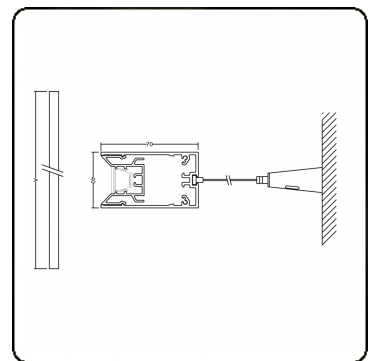

**Lichttechnische Daten**

UGR	<19
CIE Fluxcode	99 99 100 99 81

**Abmessungen**

A	1410 mm
---	---------

**Bemerkungen**

Decke

**ENERGY**

Verrijgbaar op aanvraag.