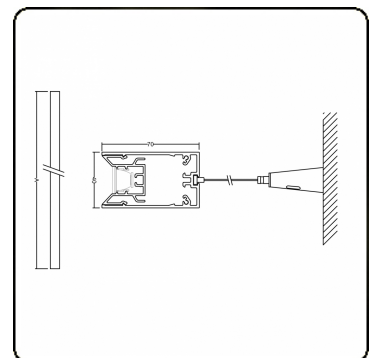

Lichttechnische Daten

UGR	<19
CIE Fluxcode	99 99 100 99 81

Abmessungen

A	2250 mm
---	---------

Bemerkungen

Decke

ENERGY

Verrijgbaar op aanvraag.