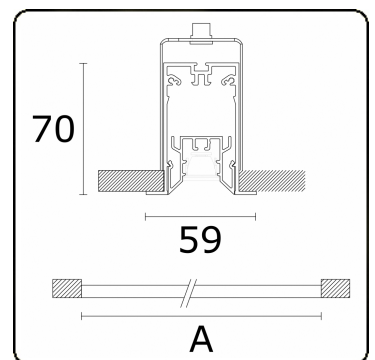

Caractéristiques photométriques

UGR	<19
Code flux CIE	99 99 100 99 81

Dimensions

A	1144 mm
---	---------

Remarques

Plafond

ENERGY

Verrijgbaar op aanvraag.