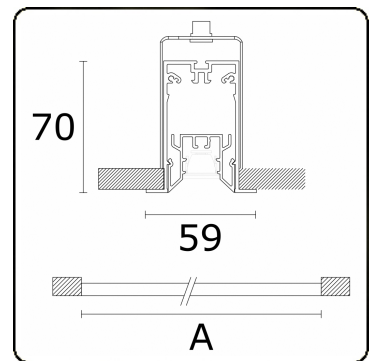

Photometric details

UGR	<19
CIE Fluxcode	99 99 100 99 81

Dimensions

A	1424 mm
---	---------

Remarks

Ceiling

ENERGY

Verrijgbaar op aanvraag.