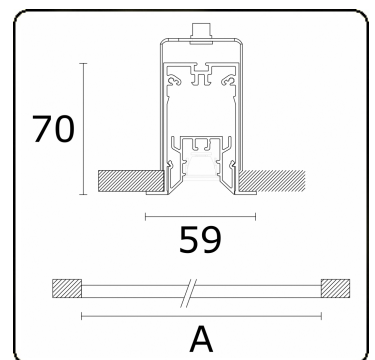

Lichttechnische Daten

UGR	<19
CIE Fluxcode	99 99 100 99 81

Abmessungen

A	1704 mm
---	---------

Bemerkungen

Decke

ENERGY

Verrijgbaar op aanvraag.