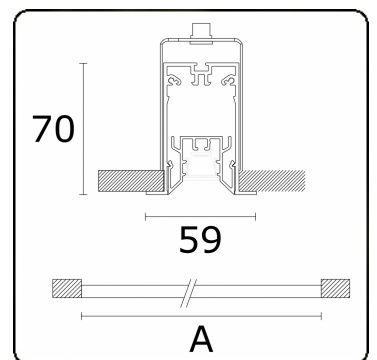

Lichttechnische gegevens

UGR	<19
CIE Fluxcode	99 99 100 99 81

Afmetingen

A	1984 mm
---	---------

Opmerkingen

Inbouwarmatuur (met rand) - Direct - 100mA - LRLB optiek - RAL

ENERGY

Verrijgbaar op aanvraag.