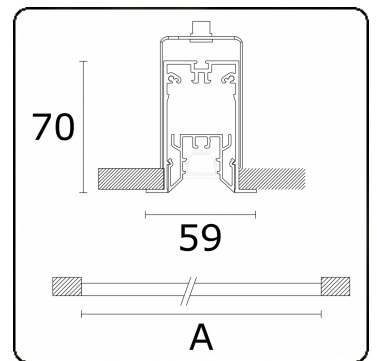

Photometric details

| | |
|--------------|-----------------|
| UGR | <19 |
| CIE Fluxcode | 99 99 100 99 81 |

Dimensions

| | |
|---|---------|
| A | 2264 mm |
|---|---------|

Remarks

Ceiling

ENERGY

Verrijgbaar op aanvraag.