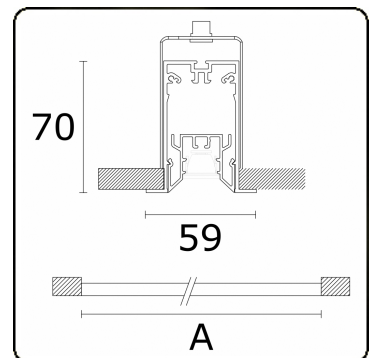

Photometric details

UGR	<19
CIE Fluxcode	99 99 100 99 81

Dimensions

A	1704 mm
---	---------

Remarks

Ceiling

ENERGY

Verrijgbaar op aanvraag.