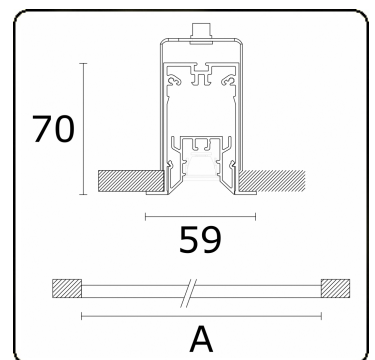

**Lichttechnische Daten**

UGR	<19
CIE Fluxcode	99 99 100 99 81

**Abmessungen**

A	1984 mm
---	---------

**Bemerkungen**

Decke

**ENERGY**

Verrijgbaar op aanvraag.