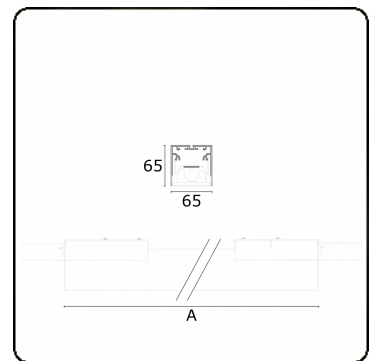

**Photometric details**

UGR	<19
CIE Fluxcode	80 99 100 100 76

**Dimensions**

A	1123 mm
---	---------

**Remarks**

Recessed luminaire (trimless) - Direct - HO 150mA - BAP - ANO

**ENERGY**

Verrijgbaar op aanvraag.