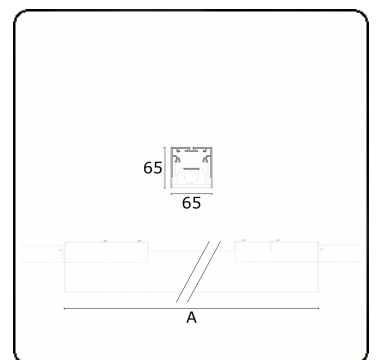

Photometric details

UGR	<19
CIE Fluxcode	80 99 100 100 76

Dimensions

A	843 mm
---	--------

Remarks

Recessed luminaire (trimless) - Direct - HO 150mA - BAP - ANO

ENERGY

Verrijgbaar op aanvraag.