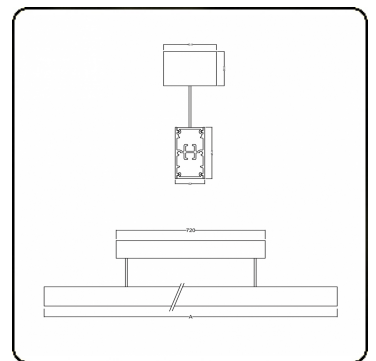

Lichttechnische gegevens

UGR	<19
CIE Fluxcode	99 99 100 99 81

Afmetingen

A	1130 mm
---	---------

Opmerkingen

Pendelarmatuur - Direct - 100mA - LRLB optiek - RAL

ENERGY

Verrijgbaar op aanvraag.