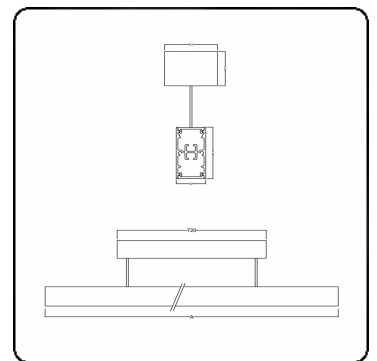

Grip - Direct - LRLB - 100mA - RAL  
04.43650253-9999

**Caractéristiques de l'armature**

Montage	Suspendu
Diffusion lumineuse	Direct
Couverture pour armatures	Grille optique - noir mat
Degré de protection	IP 20
Matériel	Aluminium
Finition	Couleur RAL aux choix
Certifications	CE, ISO 9001

**Caractéristiques photométriques**

UGR	<19
Code flux CIE	99 99 100 99 81

**Dimensions**

A	1410 mm
---	---------

**Remarques**

Plafond

**ENERGY**

Verrijgbaar op aanvraag.