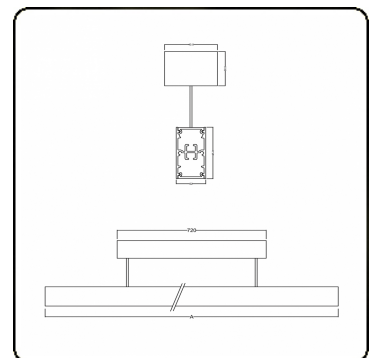

Lichttechnische gegevens

UGR	<19
CIE Fluxcode	99 99 100 99 81

Afmetingen

A	1690 mm
---	---------

Opmerkingen

Pendelarmatuur - Direct - 100mA - LRLB optiek - RAL

ENERGY

Verrijgbaar op aanvraag.