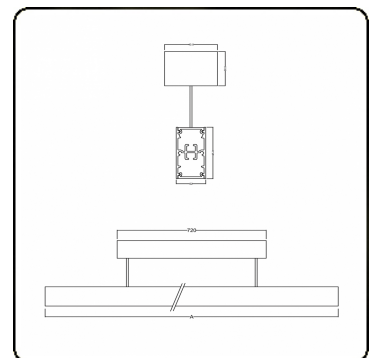

Lichttechnische gegevens

UGR	<19
CIE Fluxcode	99 99 100 99 81

Afmetingen

A	1410 mm
---	---------

Opmerkingen

Pendelarmatuur - Direct - 100mA - LRLB optiek - RAL

ENERGY

Verrijgbaar op aanvraag.