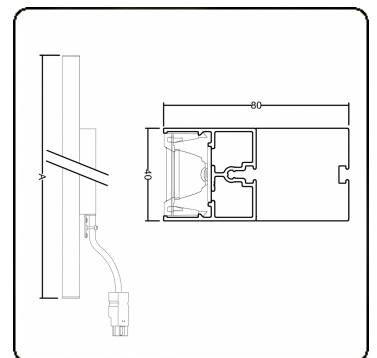

**Lichttechnische Daten**

UGR	<19
CIE Fluxcode	98 100 100 99 84

**Abmessungen**

A	1130 mm
---	---------

**Bemerkungen**

Deckenleuchte - Direkt - LO 400mA - BAP raster - RAL

**ENERGY**

Verrijgbaar op aanvraag.