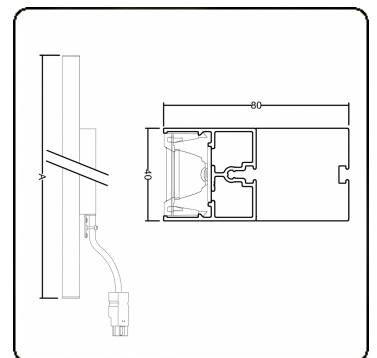

**Lichttechnische Daten**

UGR	<19
CIE Fluxcode	98 100 100 99 84

**Abmessungen**

A	1690 mm
---	---------

**Bemerkungen**

Deckenleuchte - Direkt - LO 400mA - BAP raster - RAL

**ENERGY**

Verrijgbaar op aanvraag.