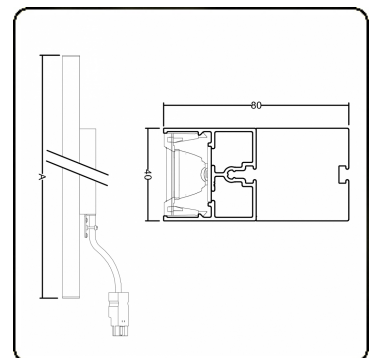

Lichttechnische gegevens

UGR	<19
CIE Fluxcode	98 100 100 99 84

Afmetingen

A	2810 mm
---	---------

Opmerkingen

LRLB - LO 400mA - RAL

ENERGY

Verrijgbaar op aanvraag.