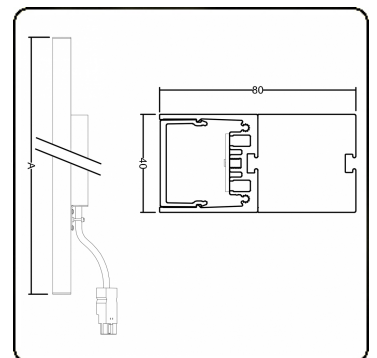

Lichttechnische Daten

UGR	>19
CIE Fluxcode	49 80 96 100 66

Abmessungen

A	570 mm
---	--------

Bemerkungen

Deckenleuchte - Direkt - HO 150mA - MPO - RAL

ENERGY

Verrijgbaar op aanvraag.