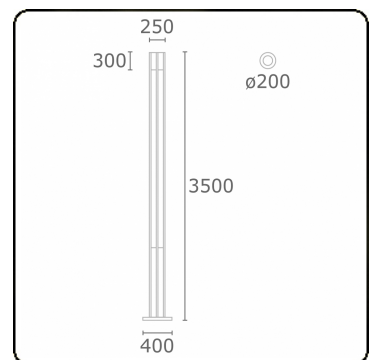

Connex 8
35.70831-7916

Armatuurgegevens

Montage	Grond
Lichtuittreding	Direct
Afscherming	Glas
Beschermingsgraad	IP 54
Behuizing	Aluminium
Afwerking	RAL 7016 antraciet structuur
Keurmerken	CE, ISO 9001

Elektrische Gegevens

Veiligheidsklasse	I
Voeding	230V
Voorschakelapparaat	Stroomvoeding

Lampgegevens

Lamptype	LED 3000K
Wattage	59W
Bruto lichtstroom	5750
Armatuur vermogen	65W
Aantal	1
Levensduur LED module	L80/B10 = 50000h
Kleurtolerantie	MacAdam 3
CRI	85

Lichttechnische gegevens

CIE Fluxcode	99 100 100 100 90

Opmerkingen

inclusief aansluitdeur met zekering

ENERGY

Verrijgbaar op aanvraag.

Disponible sur demande.

Available on request.

Auf Anfrage.

WXYZ
kWh/1000h

MULTILINE®

2019/2015