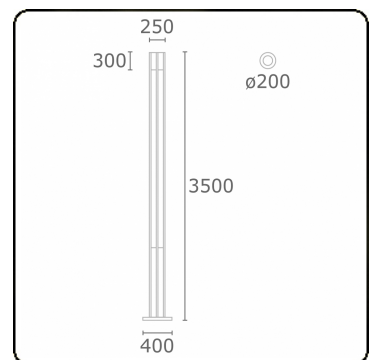

Connex 8
35.70831-7916

Leuchtdaten

Montage	Boden
Lichtaustritt	Direkt
Leuchten Abdeckung	Glas
Schutzgrad	IP 54
Gehäuse	Aluminium
Verarbeitung	RAL 7016 anthrazit Struktur
Prüfzeichen	CE, ISO 9001

Elektrische Eigenschaften

Schutzklasse	I
Einspeisung	230V
Vorschaltgerät	Treiber/Stromgesteuert

Lampeneigenschaften

Lamptyp	LED 3000K
Wattleistung	59W
Brutto Lichtstrom	5750
Lichtleistung Leuchte	65W
Anzahl	1
Lebensdauer LED Modul	L80/B10 = 50000h
Farbtoleranz	MacAdam 3
CRI	85

Lichttechnische Daten

CIE Fluxcode	99 100 100 100 90

Bemerkungen

inklusive Anschlussstür mit Sicherung

ENERGY

Verrijgbaar op aanvraag.

Disponible sur demande.

Available on request.

Auf Anfrage.

WXYZ
kWh/1000h

MULTILINE®

2019/2015