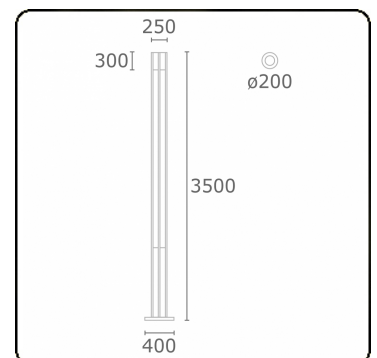

Connex 8
35.70841-7916

Armatuurgegevens

Montage	Grond
Lichtuittreding	Direct
Afscherming	Glas
Beschermingsgraad	IP 54
Behuizing	Aluminium
Afwerking	RAL 7016 antraciet structuur
Keurmerken	CE, ISO 9001

Elektrische Gegevens

Veiligheidsklasse	I
Voeding	230V
Voorschakelapparaat	Stroomvoeding

Lampgegevens

Lamptype	LED 4000K
Wattage	59W
Bruto lichtstroom	6000
Armatuur vermogen	65W
Aantal	1
Levensduur LED module	L80/B10 = 50000h
Kleurtolerantie	MacAdam 3
CRI	85

Lichttechnische gegevens

CIE Fluxcode	99 100 100 100 90

Opmerkingen

inclusief aansluitdeur met zekering

ENERGY

Verrijgbaar op aanvraag.
Disponible sur demande.
Available on request.
Auf Anfrage.

WXYZ
kWh/1000h

MULTILINE®

2019/2015