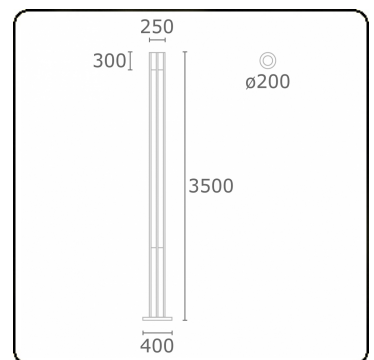

Connex 8
35.70841-7916

Leuchtdaten

Montage	Boden
Lichtaustritt	Direkt
Leuchten Abdeckung	Glas
Schutzgrad	IP 54
Gehäuse	Aluminium
Verarbeitung	RAL 7016 anthrazit Struktur
Prüfzeichen	CE, ISO 9001

Elektrische Eigenschaften

Schutzklasse	I
Einspeisung	230V
Vorschaltgerät	Treiber/Stromgesteuert

Lampeneigenschaften

Lamptyp	LED 4000K
Wattleistung	59W
Brutto Lichtstrom	6000
Lichtleistung Leuchte	65W
Anzahl	1
Lebensdauer LED Modul	L80/B10 = 50000h
Farbtoleranz	MacAdam 3
CRI	85

Lichttechnische Daten

CIE Fluxcode	99 100 100 100 90

Bemerkungen

inklusive Anschlussstür mit Sicherung

ENERGY

Verrijgbaar op aanvraag.

Disponible sur demande.

Available on request.

Auf Anfrage.

WXYZ
kWh/1000h

MULTILINE®

2019/2015