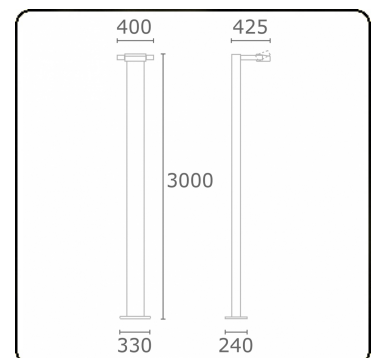

Gardo-1
35.01193-7916

Armatuurgegevens

Montage	Grond
Lichtuittreding	Direct
Afscherming	Glas
Beschermingsgraad	IP 54
Behuizing	Aluminium
Afwerking	RAL 7016 antraciet structuur
Keurmerken	CE, ISO 9001

Elektrische Gegevens

Veiligheidsklasse	I
Voeding	230V
Voorschakelapparaat	Stroomvoeding

Lampgegevens

Lamptype	LED 3000K
Wattage	24W
Bruto lichtstroom	2440
Armatuur vermogen	29W
Aantal	1
Levensduur LED module	L80/B10 = 50000h
Kleurtolerantie	MacAdam 3
CRI	85

Lichttechnische gegevens

CIE Fluxcode	53 83 97 99 73

Opmerkingen

inclusief aansluitdeur met zekering - TC-D en LED met gezandstraald glas, andere lichtbronnen met helder glas

ENERGY

Verrijgbaar op aanvraag.

Disponible sur demande.

Available on request.

Auf Anfrage.

WXYZ
kWh/1000h

MULTILINE®

2019/2015