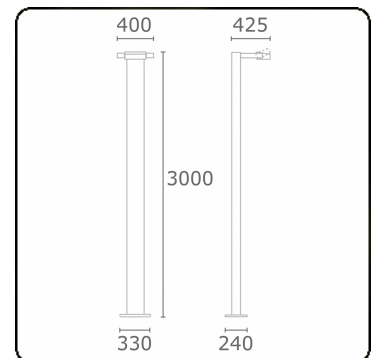

**Gardo-1**  
35.01193-7916

**Armaturegegevens**

Montage	Grond
Lichtuittreding	Direct
Afscherming	Glas
Beschermingsgraad	IP 54
Behuizing	Aluminium
Afwerking	RAL 7016 antraciet structuur
Keurmerken	CE, ISO 9001

**Elektrische Gegevens**

Veiligheidsklasse	I
Voeding	230V
Voorschakelapparaat	Stroomvoeding

**Lampgegevens**

Lamptype	LED 3000K
Wattage	24W
Bruto lichtstroom	2440
Armatuur vermogen	29W
Aantal	1
Levensduur LED module	L80/B10 = 50000h
Kleurtolerantie	MacAdam 3
CRI	85

**Lichttechnische gegevens**

CIE Fluxcode	53 83 97 99 73
--------------	----------------

**Opmerkingen**

inclusief aansluitdeur met zekering - TC-D en LED met gezandstraald glas, andere lichtbronnen met helder glas