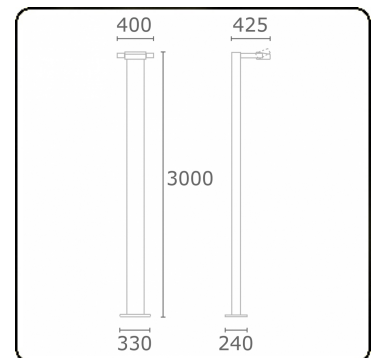

Gardo-1
35.01193-7916

Leuchtdaten

Montage	Boden
Lichtaustritt	Direkt
Leuchten Abdeckung	Glas
Schutzgrad	IP 54
Gehäuse	Aluminium
Verarbeitung	RAL 7016 anthrazit Struktur
Prüfzeichen	CE, ISO 9001

Elektrische Eigenschaften

Schutzklasse	I
Einspeisung	230V
Vorschaltgerät	Treiber/Stromgesteuert

Lampeneigenschaften

Lamptyp	LED 3000K
Wattleistung	24W
Brutto Lichtstrom	2440
Lichtleistung Leuchte	29W
Anzahl	1
Lebensdauer LED Modul	L80/B10 = 50000h
Farbtoleranz	MacAdam 3
CRI	85

Lichttechnische Daten

CIE Fluxcode	53 83 97 99 73

Bemerkungen

inklusive Anschlussstür mit Sicherung - TC-D und LED mit sandgestrahltem Glas, übrige Leuchtmittel mit klarem Glas

ENERGY

Verrijgbaar op aanvraag.

Disponible sur demande.

Available on request.

Auf Anfrage.

WXYZ
kWh/1000h

MULTILINE®

2019/2015