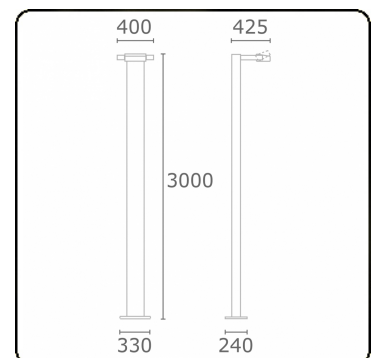

Gardo-1
35.01194-7916

Armatuurgegevens

Montage	Grond
Lichtuittreding	Direct
Afscherming	Glas
Beschermingsgraad	IP 54
Behuizing	Aluminium
Afwerking	RAL 7016 antraciet structuur
Keurmerken	CE, ISO 9001

Elektrische Gegevens

Veiligheidsklasse	I
Voeding	230V
Voorschakelapparaat	Stroomvoeding

Lampgegevens

Lamptype	LED 4000K
Wattage	24W
Bruto lichtstroom	2560
Armatuur vermogen	29W
Aantal	1
Levensduur LED module	L80/B10 = 50000h
Kleurtolerantie	MacAdam 3
CRI	85

Lichttechnische gegevens

CIE Fluxcode	53 83 97 99 73

Opmerkingen

inclusief aansluitdeur met zekering - TC-D en LED met gezandstraald glas, andere lichtbronnen met helder glas

ENERGY

Verrijgbaar op aanvraag.

Disponible sur demande.

Available on request.

Auf Anfrage.

WXYZ
kWh/1000h

MULTILINE®

2019/2015