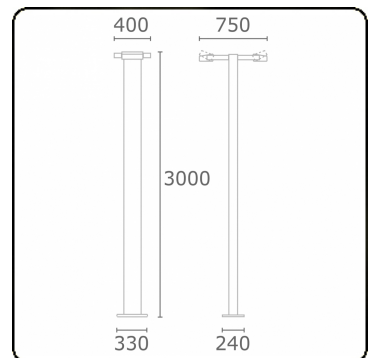

Lichttechnische Daten

CIE Fluxcode	53 83 97 99 73

Bemerkungen

inklusive Anschlussstür mit Sicherung - TC-D und LED mit sandgestrahltem Glas, übrige Leuchtmittel mit klarem Glas

ENERGY

Verrijgbaar op aanvraag.

Disponible sur demande.

Available on request.

Auf Anfrage.

WXYZ
kWh/1000h

MULTILINE®

2019/2015