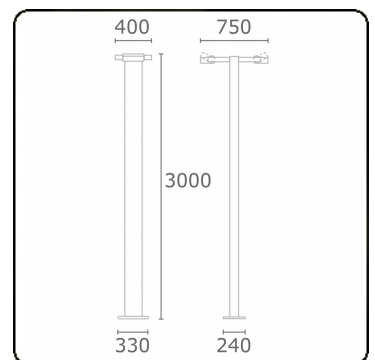

Gardo-2
35.01294-7916

Armaturegegevens

Montage	Grond
Lichtuittreding	Direct
Afscherming	Glas
Beschermingsgraad	IP 54
Behuizing	Aluminium
Afwerking	RAL 7016 antraciet structuur
Keurmerken	CE, ISO 9001

Elektrische Gegevens

Veiligheidsklasse	I
Voeding	230V
Voorschakelapparaat	Stroomvoeding

Lampgegevens

Lamptype	LED 4000K
Wattage	24W
Bruto lichtstroom	5120
Armatuur vermogen	2x29W
Aantal	2
Levensduur LED module	L80/B10 = 50000h
Kleurtolerantie	MacAdam 3
CRI	85

Lichttechnische gegevens

CIE Fluxcode	53 83 97 99 73

Opmerkingen

inclusief aansluitdeur met zekering - TC-D en LED met gezandstraald glas, andere lichtbronnen met helder glas

ENERGY

Verrijgbaar op aanvraag.

Disponible sur demande.

Available on request.

Auf Anfrage.

WXYZ
kWh/1000h

MULTILINE®

2019/2015