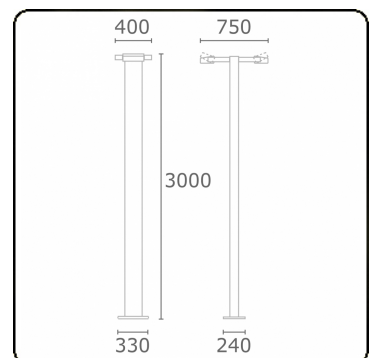

Gardo-2
35.01294-7916

Armatuurgegevens

Montage	Grond
Lichtuittreding	Direct
Afscherming	Glas
Beschermingsgraad	IP 54
Behuizing	Aluminium
Afwerking	RAL 7016 antraciet structuur
Keurmerken	CE, ISO 9001

Elektrische Gegevens

Veiligheidsklasse	I
Voeding	230V
Voorschakelapparaat	Stroomvoeding

Lampgegevens

Lamptype	LED 4000K
Wattage	24W
Bruto lichtstroom	5120
Armatuur vermogen	2x29W
Aantal	2
Levensduur LED module	L80/B10 = 50000h
Kleurtolerantie	MacAdam 3
CRI	85

Lichttechnische gegevens

CIE Fluxcode	53 83 97 99 73

Opmerkingen

inclusief aansluitdeur met zekering - TC-D en LED met gezandstraald glas, andere lichtbronnen met helder glas

ENERGY

Verrijgbaar op aanvraag.

Disponible sur demande.

Available on request.

Auf Anfrage.

WXYZ
kWh/1000h

MULTILINE®

2019/2015