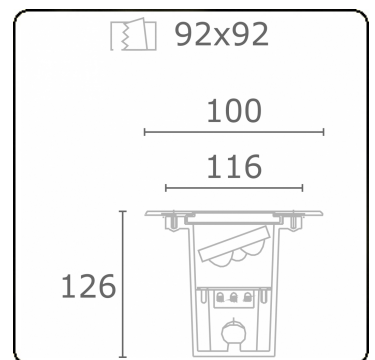

Metro-D 100x100mm - 20° instelbaar - zonder ingietbehuizing
36.20090-0000

Armatuurgegevens

Montage	Grondinbouw
Lichtuittreding	Indirect - kantelbaar
Lichtverdeling	kantelbaar
Afscherming	Glas
Beschermingsgraad	IP 67
Maximale belasting	1000 kg overloopbaar (exclusief ingietpot)
T°	<75 °
Behuizing	Aluminium/Edelstaal
Afwerking	mat zwarte afwerking RAL 9105
Keurmerken	CE, ISO 9001

Elektrische Gegevens

Veiligheidsklasse	III
Voeding	24V DC

Lampgegevens

Lamptype	LED 3000K 8°
Wattage	3x1W
Bruto lichtstroom	378
Armatuur vermogen	4,2W
Afschermingsglas	vlak - helder
Aantal	1
Levensduur LED module	L70/B50 > 60000h
Kleurtolerantie	MacAdam 3
CRI	80

Lichttechnische gegevens

CIE Fluxcode	0 0 0 0 75
--------------	------------

Opmerkingen

100x100mm - helder glas - instelbaar tot 20°

ENERGY

A ▶
B ▶ Verkrijgbaar op aanvraag.
C ▶ Disponible sur demande.
D ▶
E ▶ Available on request.
F ▶ Auf Anfrage.
G ▶