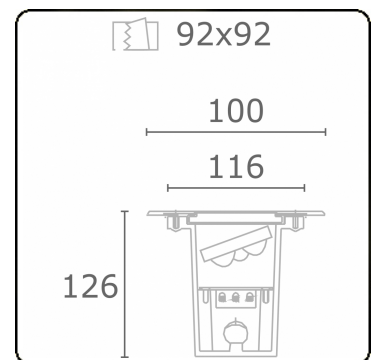

Metro-D 100x100mm - 20° instelbaar - zonder ingietbehuizing
36.20091-0000

Armatuurgegevens

Montage	Grondinbouw
Lichtuittreding	Indirect - kantelbaar
Lichtverdeling	kantelbaar
Afscherming	Glas
Beschermingsgraad	IP 67
Maximale belasting	1000 kg overloopbaar (exclusief ingietpot)
T°	<75 °
Behuizing	Aluminium/Edelstaal
Afwerking	mat zwarte afwerking RAL 9105
Keurmerken	CE, ISO 9001

Elektrische Gegevens

Veiligheidsklasse	III
Voeding	24V DC

Lampgegevens

Lamptype	LED 3000K 32°
Wattage	3x1W
Bruto lichtstroom	378
Armatuur vermogen	4,2W
Afschermingsglas	vlak - helder
Aantal	1
Levensduur LED module	L70/B50 > 60000h
Kleurtolerantie	MacAdam 3
CRI	80

Lichttechnische gegevens

CIE Fluxcode	0 0 0 0 73
--------------	------------

Opmerkingen

100x100mm - helder glas - instelbaar tot 20°

ENERGY

A ▶
B ▶ Verkrijgbaar op aanvraag.
C ▶ Disponible sur demande.
D ▶
E ▶ Available on request.
F ▶ Auf Anfrage.
G ▶