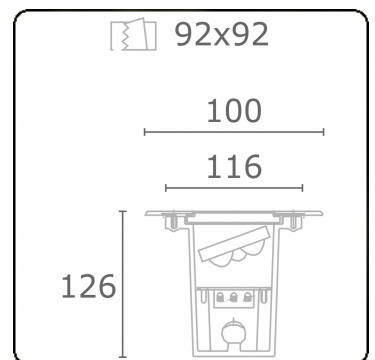

**Metro-D 100x100mm - 20° instelbaar - zonder ingietbehuizing**  
36.20091-0000

**Armaturegegevens**

Montage	Grondinbouw
Lichtuittreding	Indirect - kantelbaar
Lichtverdeling	kantelbaar
Afscherming	Glas
Beschermingsgraad	IP 67
Maximale belasting	1000 kg overloopbaar (exclusief ingietpot)
T°	<75 °
Behuizing	Aluminium/Edelstaal
Afwerking	mat zwarte afwerking RAL 9105
Keurmerken	CE, ISO 9001

**Elektrische Gegevens**

Veiligheidsklasse	III
Voeding	24V DC

**Lampgegevens**

Lamptype	LED 3000K 32°
Wattage	3x1W
Bruto lichtstroom	378
Armatuur vermogen	4,2W
Afschermingsglas	vlak - helder
Aantal	1
Levensduur LED module	L70/B50 > 60000h
Kleurtolerantie	MacAdam 3
CRI	80

**Lichttechnische gegevens**

CIE Fluxcode	0 0 0 0 73
--------------	------------

**Opmerkingen**

100x100mm - helder glas - instelbaar tot 20°

**ENERGY**

Verrijgbaar op aanvraag.

Disponible sur demande.

Available on request.