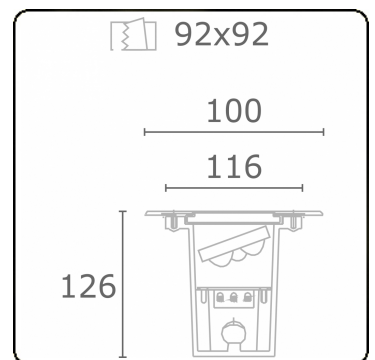

Metro-D 100x100mm - 20° instelbaar - zonder ingietbehuizing
36.20093-0000

Armaturegegevens

Montage	Grondinbouw
Lichtuittreding	Indirect - kantelbaar
Lichtverdeling	kantelbaar
Afscherming	Glas
Beschermingsgraad	IP 67
Maximale belasting	1000 kg overloopbaar (exclusief ingietpot)
T°	<75 °
Behuizing	Aluminium/Edelstaal
Afwerking	mat zwarte afwerking RAL 9105
Keurmerken	CE, ISO 9001

Elektrische Gegevens

Veiligheidsklasse	III
Voeding	24V DC

Lampgegevens

Lamptype	LED 4000K 8°
Wattage	3x1W
Bruto lichtstroom	399
Armatuur vermogen	4,2W
Afschermingsglas	vlak - helder
Aantal	1
Levensduur LED module	L70/B50 > 60000h
Kleurtolerantie	MacAdam 3
CRI	80

Lichttechnische gegevens

CIE Fluxcode	0 0 0 0 75
--------------	------------

Opmerkingen

100x100mm - helder glas - instelbaar tot 20°

ENERGY

A ▶
 Verkrijgbaar op aanvraag.
B ▶
 Disponible sur demande.
C ▶
D ▶
 Available on request.
E ▶
F ▶
 Auf Anfrage.
G ▶